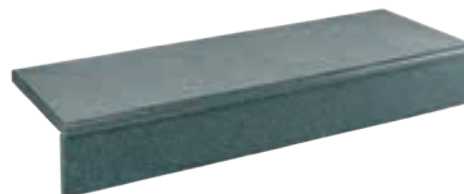

TAHITI BLUE - Piazza Linea