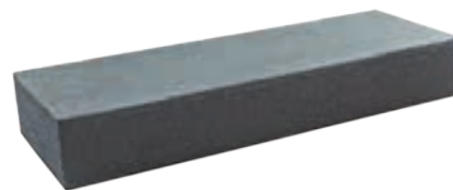

PACIFIC BLACK - Piazzo Waterjet Elegance Linea