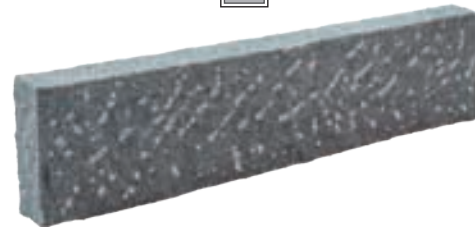

TAHITI BLUE - Classic