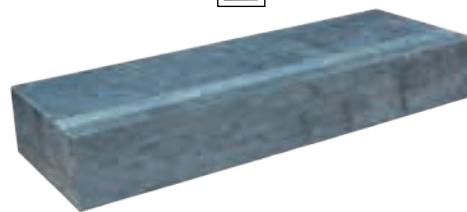

BLUE MOON - Antislip Linea