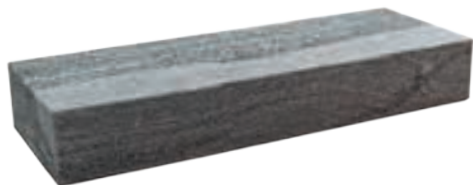

JUPARANA - Piazzo Waterjet Linea