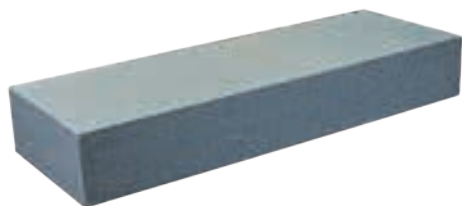

# TRAPTREDEN

Artikel		Maat					
		35x15 cm					
		50 cm	75 cm	100 cm	125 cm	150 cm	200 cm
Blue Moon	Antislip Linea			■			
Graniet lichtgrijs	Piazzo Linea	■	■	■	■	■	■
Juparana	Waterjet Linea			■			
Pacific Black	Piazzo Waterjet Elegance Linea	■	■	■	■	■	
Tahiti Blue	Piazzo Linea	■	■	■	■	■	
Travertino	Antique			■			