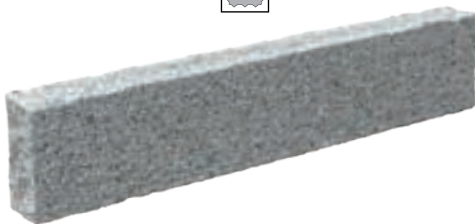

**TAHITI BLUE** - Piazza Linea

**TRAVERTINO** - Honed Antique

**GRANIET LICHTGRIJS** - Classic

**TAHITI BLUE** - Classic

**JUPARANA** - Piazza Waterjet

**SCHUTTINGELEMEN**TEN - BLACK SLATE  
250x50x4-6,5 cm