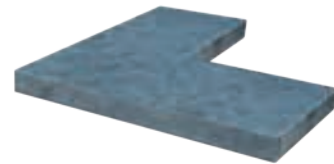

**BLUE MOON**  
Honed

**BLUE MOON**  
Anticato

**TAHITI BLUE**  
Piazza

**GRANIT HELLGRAU**  
Piazza Anticato

Artikel		Maat				
		100x25x4 cm	100x30x4 cm	100x35x4 cm	100x40x4 cm	100x30x6 cm
Blue Moon	Honed		■			
	Anticato	■		■	■	
Graniet lichtgrijs	Piazza Anticato	■	■	■	■	
Tahiti Blue	Piazza	■	■	■		

# VIJVERRAND

De vijverrandafdekkingen, met hun geraffineerde hoeelementen en de antislpeigenschappen van natuursteen, kunnen ook worden gebruikt als zwembadranden.

Artikel		Maat									
		Vijverrand					Hoek				
		100x30x5 cm	100x15x3 cm	100x20x3 cm	100x25x3 cm	100x30x3 cm	50 / 50x15x3 cm	50 / 50x20x3 cm	50 / 20x50 / 20x3 cm	50 / 25x50 / 25x3 cm	50 / 30x50 / 30x3 cm
Blue Moon	Honed Linea	■	■	■	■	■	■	■		■	■
Blue Stone	Honed Linea			■	■				■	■	
Pacific Black	Waterjet Elegance Linea			■	■	■			■		■