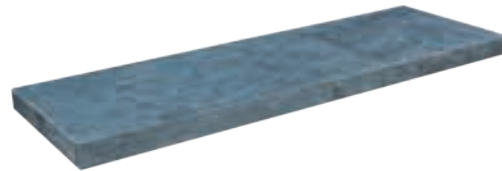

BLUE MOON VIJVERRAND
Honed Linea