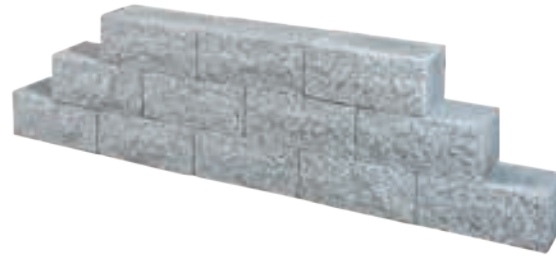

CASTLE ROCK - GRANIET LICHTGRIJS Rockface
35x17,5x15