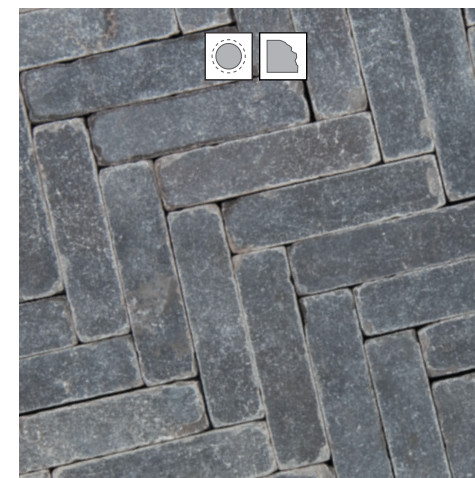

BLUE MOON

Honed Anticato