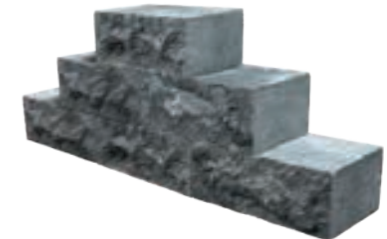

**BOURGOGNE GEEL** Basic  
20-30 x 8-12 x 10-15

CASTLE ROCK - Pacific Black

CASTLE ROCK - GRANIET LICHTGRIJS Rockface  
35x17,5x15

CASTLE ROCK - GRANIET LICHTGRIJS Classic  
35x17,5x15

CASTLE ROCK - TAHITI BLUE Classic  
35x17,5x15 / 40x20x20