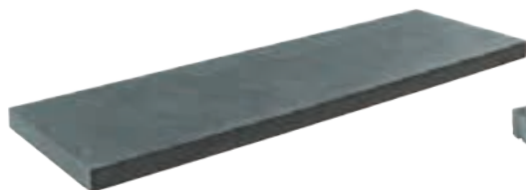

# AFDEKKERS

Onze natuurstenen muurafdekkers voegen niet alleen een functioneel element toe aan uw muur, maar ook een vleugje stijl en verfijning. Deze hoogwaardige afdekkers zijn speciaal ontworpen om uw muren te beschermen tegen weersinvloeden en tegelijkertijd een esthetisch aantrekkelijke afwerking te bieden.