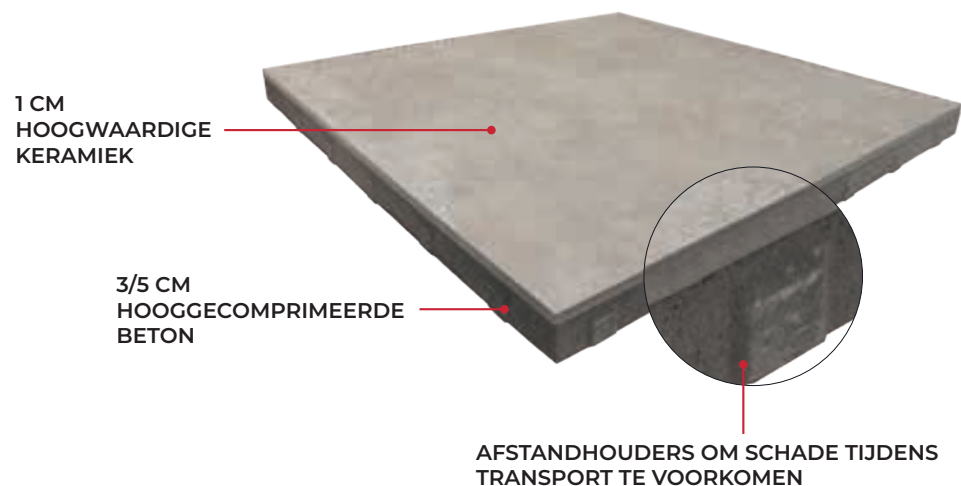

CERASUN

De innovatieve Keramiek-Beton Verbinding

Bij CERASUN-tegels wordt hoogwaardig keramiek permanent gecombineerd met een sterk verdichte betonkern. CERASUN kan zonder cement of andere bindmiddelen op een stabiele ondergrond zoals zand worden gelegd. In vergelijking met traditionele keramische tegels is de verwerking van CERASUN eenvoudiger, wat resulteert in aanzienlijk lagere verwerkingskosten voor het verleggen van CERASUN. Vanwege het aanzienlijke gewicht van CERASUN-tegels is een stevige voeg mogelijk met geschikt voegmateriaal. Hierdoor is er geen noodzaak voegen schoon te maken en onkruid te verwijderen. CERASUN is verkrijgbaar in verschillende natuurlijke, hout- en industriële looks in de maten 30x60 cm, 40x80 cm, 60x60 cm en 80x80 cm.

CERASUN De Voordelen

■ VOORDELIGE INSTALLATIE

De verwerking is eenvoudiger en dat leidt uiteindelijk tot aanzienlijk lagere kosten voor u.

■ ONDERHOUDSVRIENDELIJK

Het keramische oppervlak is extreem krasbestendig en kan eenvoudig worden gereinigd met gangbare reinigingsmiddelen.

■ WEERBESTENDIG

Ongeacht regen of hoge UV-belasting, CERASUN-tegels trotseren alle weersomstandigheden.

De diverse combinatiemogelijkheden van designs en verschillende afmetingen maken een volledig individueel resultaat mogelijk! Profiteer vanaf het begin!

ANTISLIP

ZEER GERINGE WATEROPNAME

EENVOUDIG IN ONDERHOUD

WEERBESTENDIG

ZUURBESTENDIG

KLEURECHT

VERWERKING IN ZANDBED MOGELIJK

BETON/KERAMIEK VERBINDING