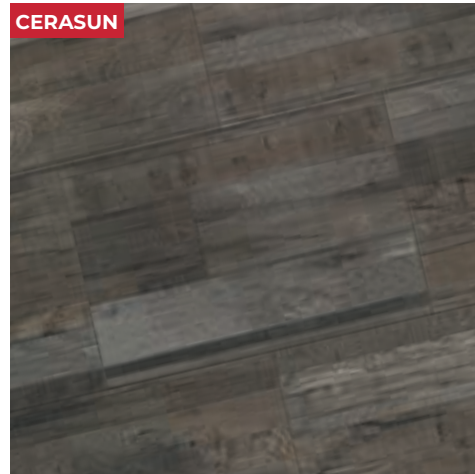

TORINO Marron

	40x80	
K	2 cm	
	3 cm	
C	4 cm	■
	6 cm