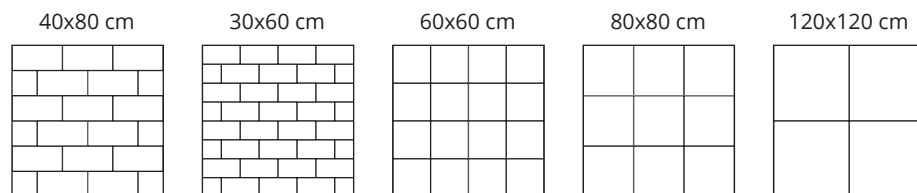

INDUSTRIAL LOOK

De ontwerpen, geïnspireerd op ruwe en robuuste materialen zoals beton of metaal, hebben een geheel eigen karakter. Een contrastrijk oppervlak dat perfect past in een minimalistisch ontworpen terras.

Vergelijking van de mogelijke formaten op een oppervlakte van 240x240 cm