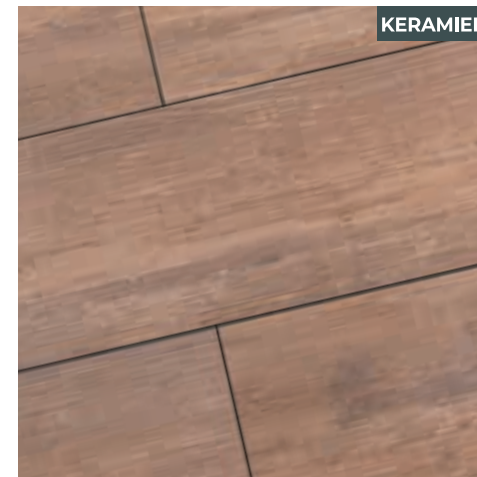

WOODLOOK **NIEUW** Grey Wash

	40x80	30x120
K	2 cm	■
	3 cm	
C	4 cm	■
	6 cm	

WOODLOOK **NIEUW** Oak

	40x80	30x120
K	2 cm	■
	3 cm	
C	4 cm	■
	6 cm	

RONCO - Dark 40x120 cm

RONCO **NIEUW** Light

	40x120	
K	2 cm	
	3 cm	■
	4 cm	
C	6 cm	