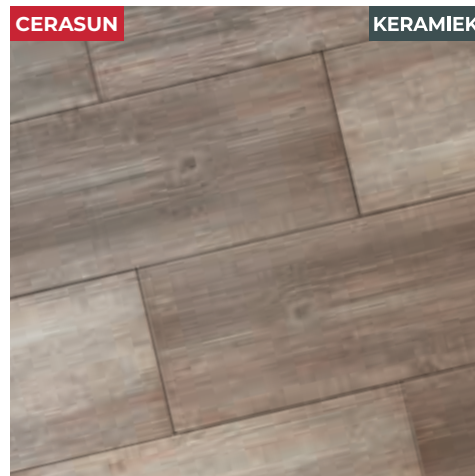

WOODLOOK **NIEUW** Oak

	40x80	30x120
K	2 cm	■
	3 cm	
C	4 cm	■
	6 cm