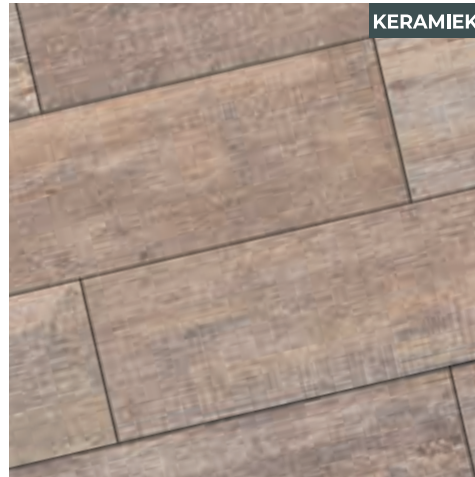

KERAMIEK

RUSTIC WOOD

Oak

	30x120	
K	2 cm	■
	3 cm	
C	4 cm	
	6 cm