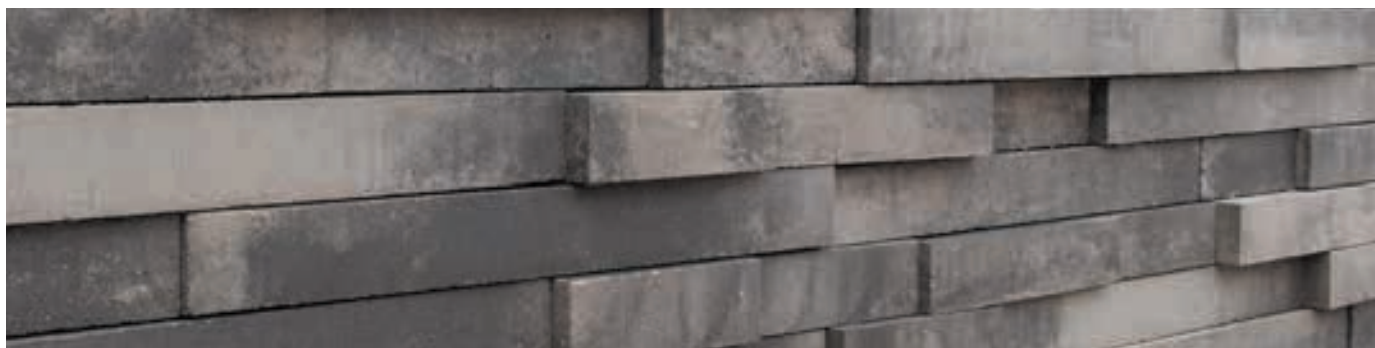

# LINEA BLOCK

- Zonder facet, scherp randprofiel
- Tijdloos design
- Veel mogelijke combinaties

Met de heldere contouren en tijdloze kleuren van onze LINEABLOCK creëert u een opgeruimde en moderne uitstraling voor uw muur. De verschillende formaten kunnen ook naar wens gecombineerd worden.