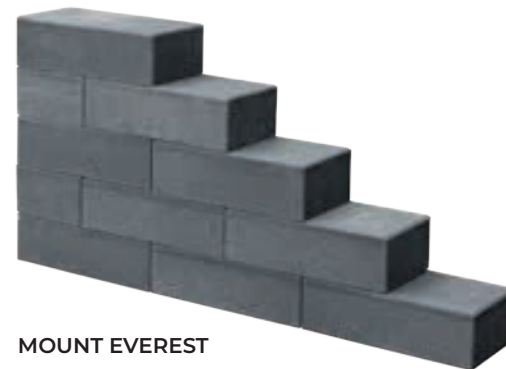

MOUNT EVEREST