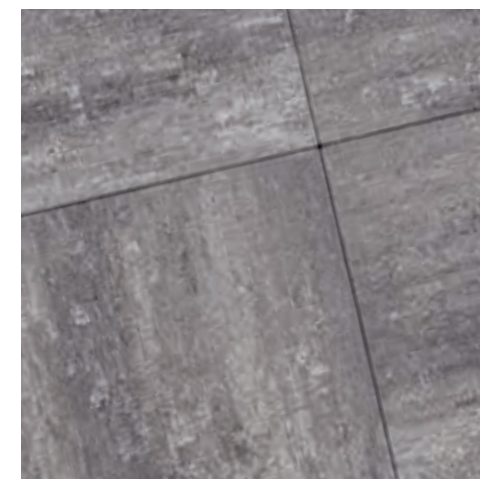

PREMITON Lanzarote