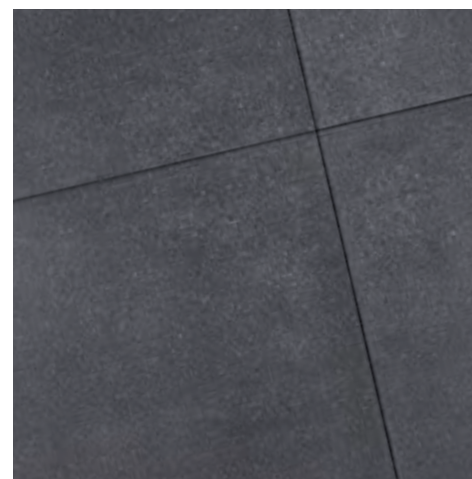

Maat	4 cm
	60x60 cm
Kleur	
Amiata	■
Mount Denali	■
Mount Everest	■

SMARTTON SE MICA

Amiata

SMARTTON SE MICA

Mount Denali

SMARTTON SE MICA

Mount Everest

AMIATA - 60x60 cm